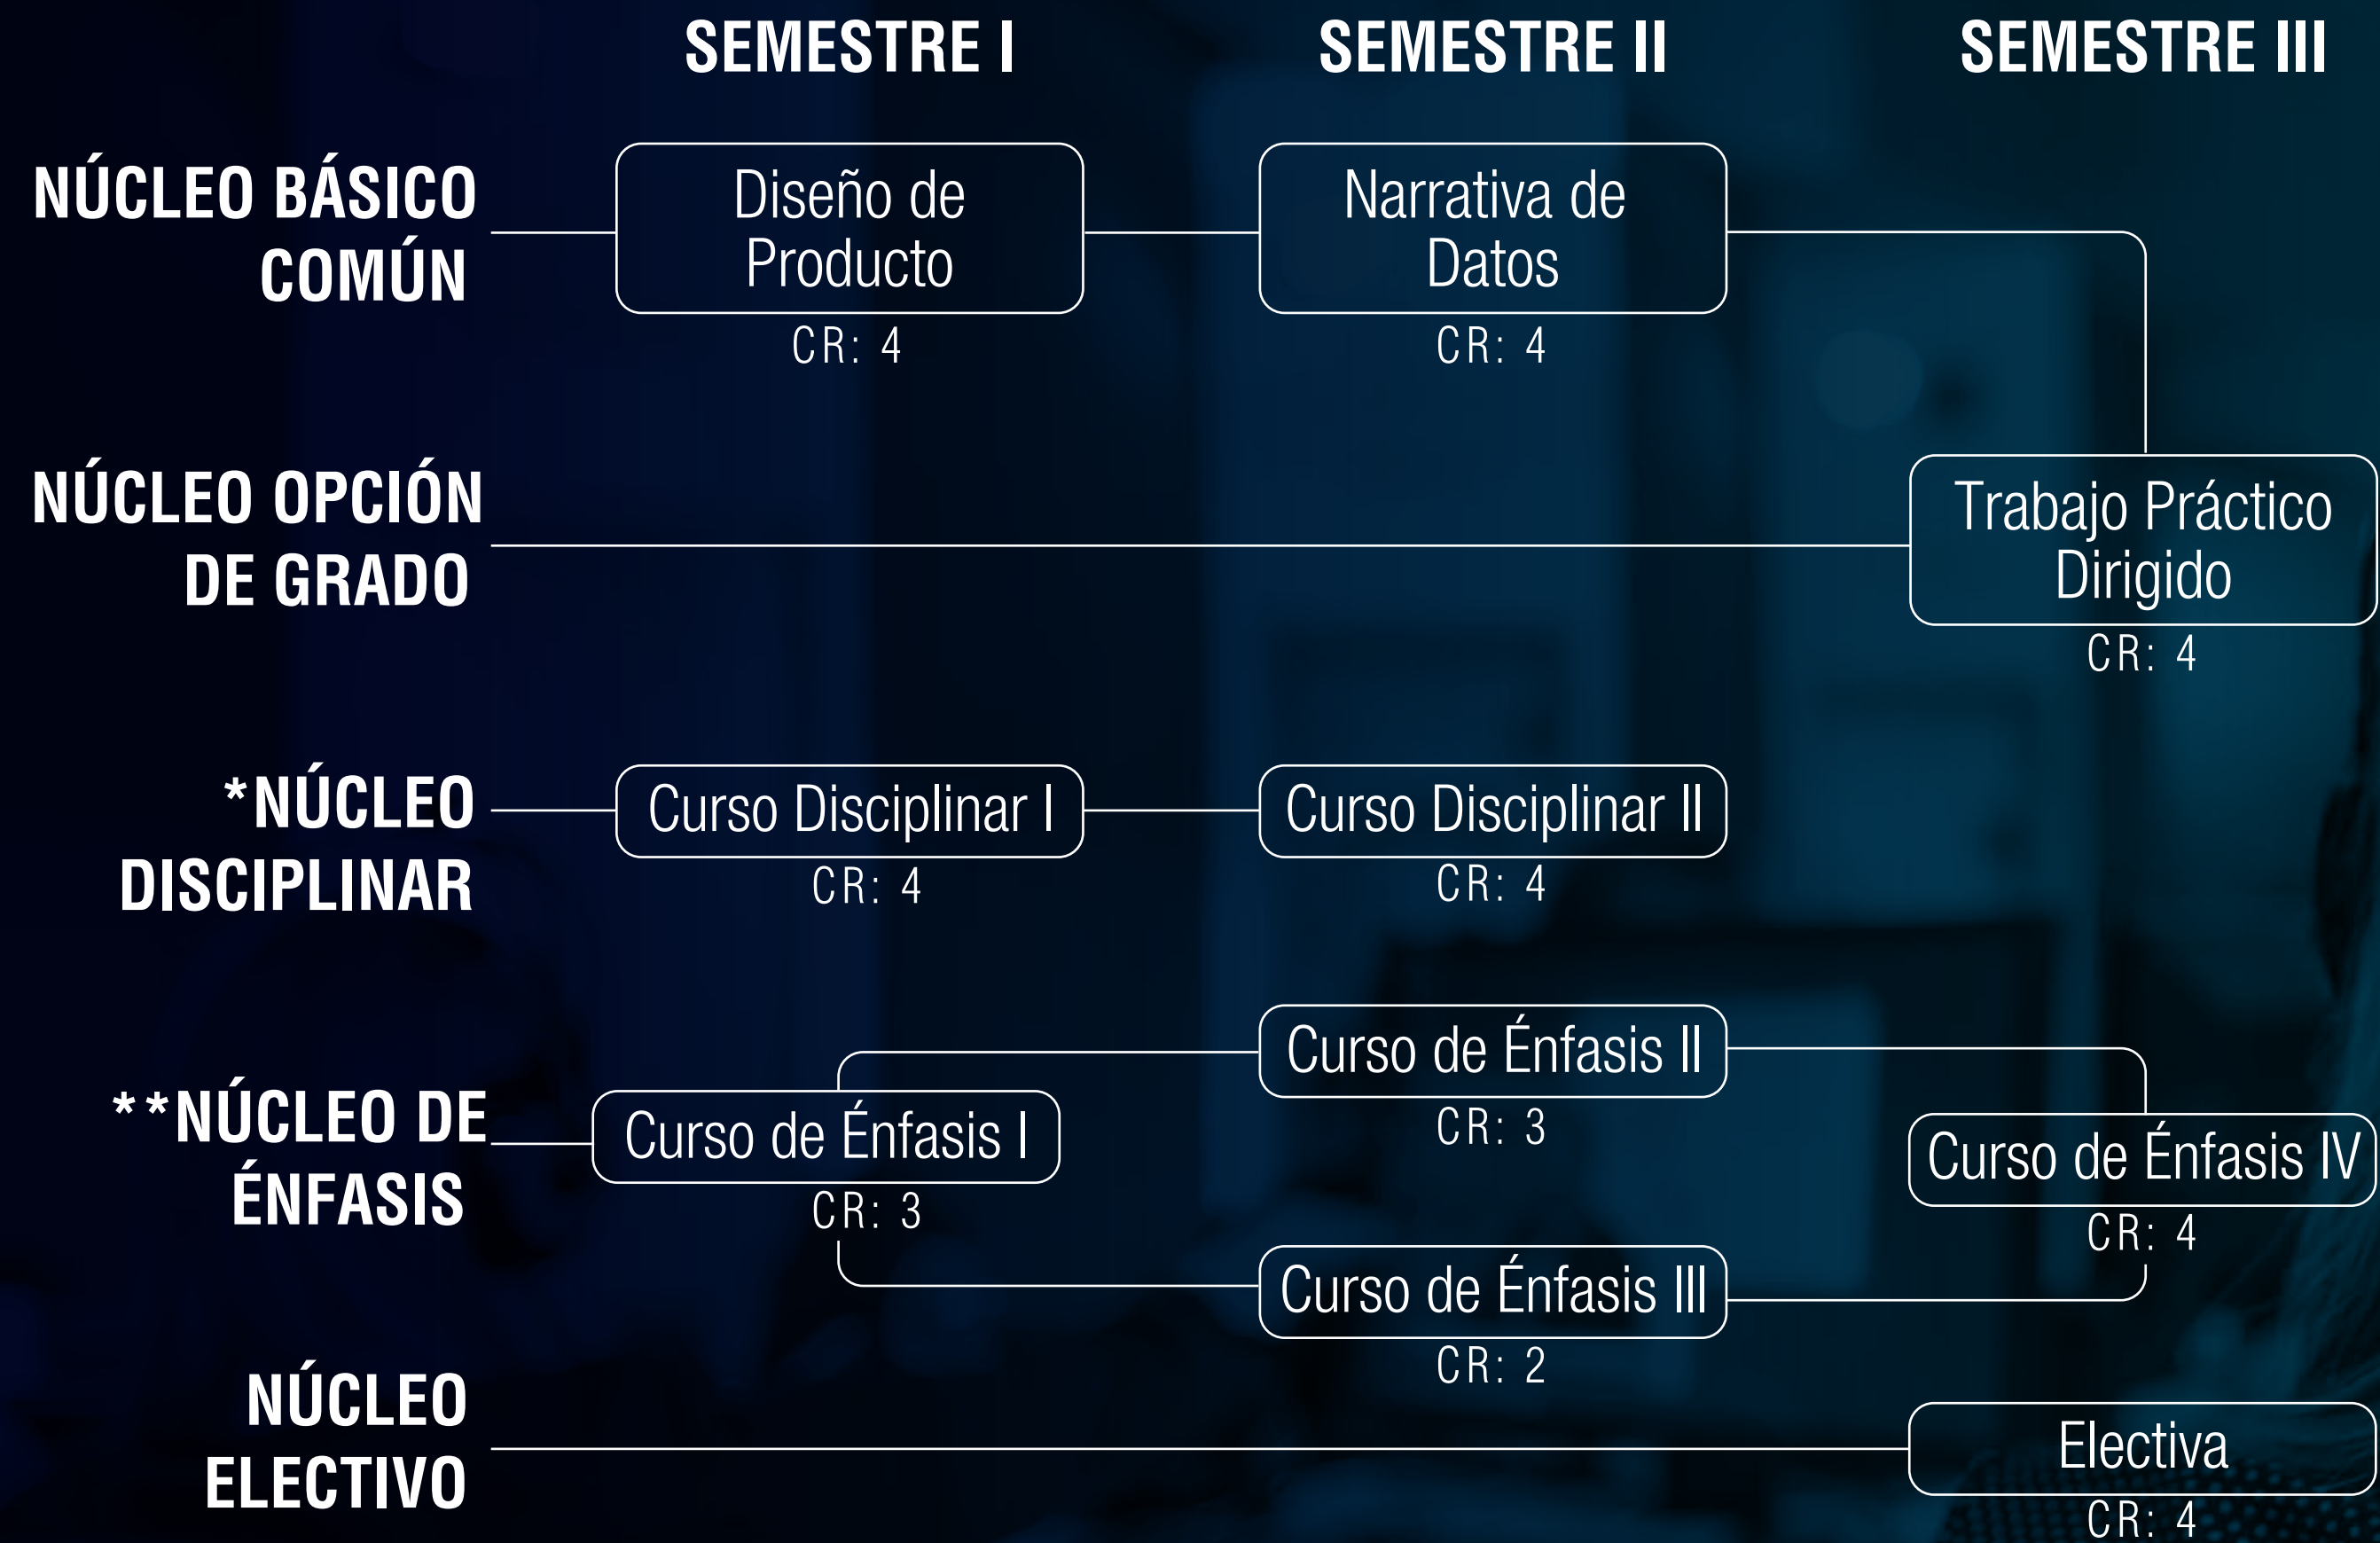

PLAN DE ESTUDIO

* Los estudiantes deben escoger dos de los tres cursos disciplinares ofertados: I) Asuntos Internacionales y Globales; II) Comportamiento Político y Acción Colectiva; III) Economía Política.

** Cada uno de los énfasis está compuesto por tres cursos obligatorios y al menos uno electivo. Los cursos obligatorios del énfasis en **Análisis de Coyuntura** son: I) Geopolítica y Riesgos Globales; II) Procesos Políticos Latinoamericanos; III) Comunicación Política. Los cursos obligatorios del énfasis en **Gobernanza Ambiental** son: I) Gobernanza Ambiental Multinivel; II) Análisis y Manejo de Conflictos Socio-Ambientales; III) Política Internacional Ambiental.